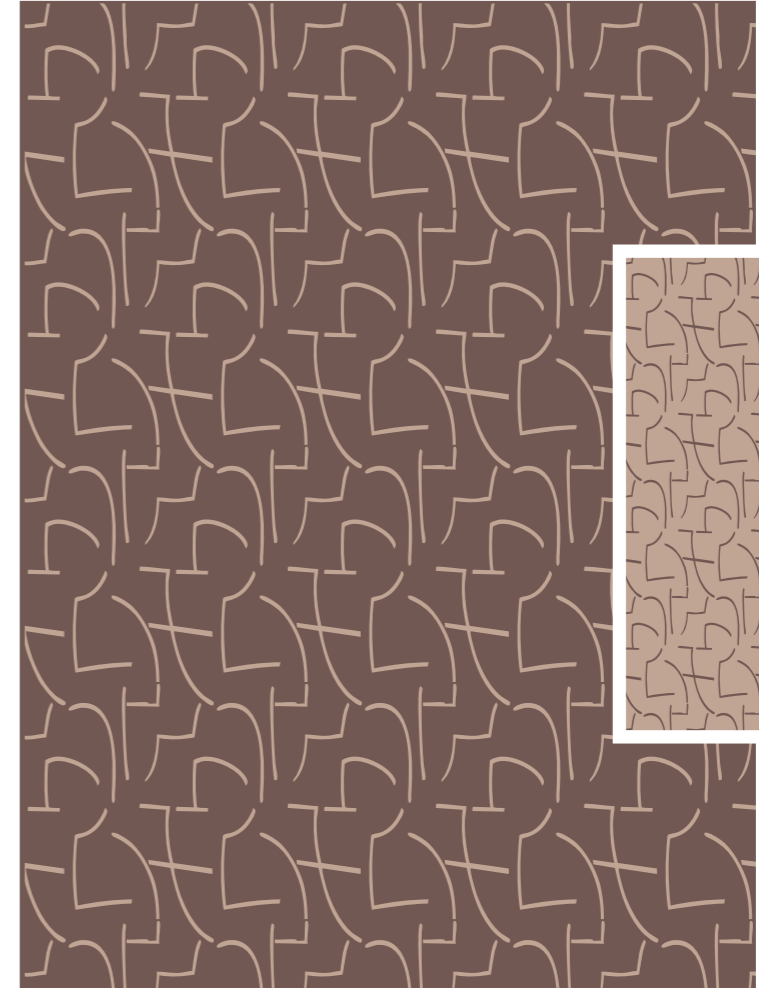

%55 Pamuk, %35 Akriik, %10 Polyester
55% Cotton, 35% Acrylic, 10% Polyester
55% Baumwolle, 35% Acryl, 10% Polyester
55% Algodón, 35% Acrílico, 10% Poliéster

150 cm x 200 cm
200 cm x 220 cm
130 cm x 170 cm

P HARMONY - 52401
HOME